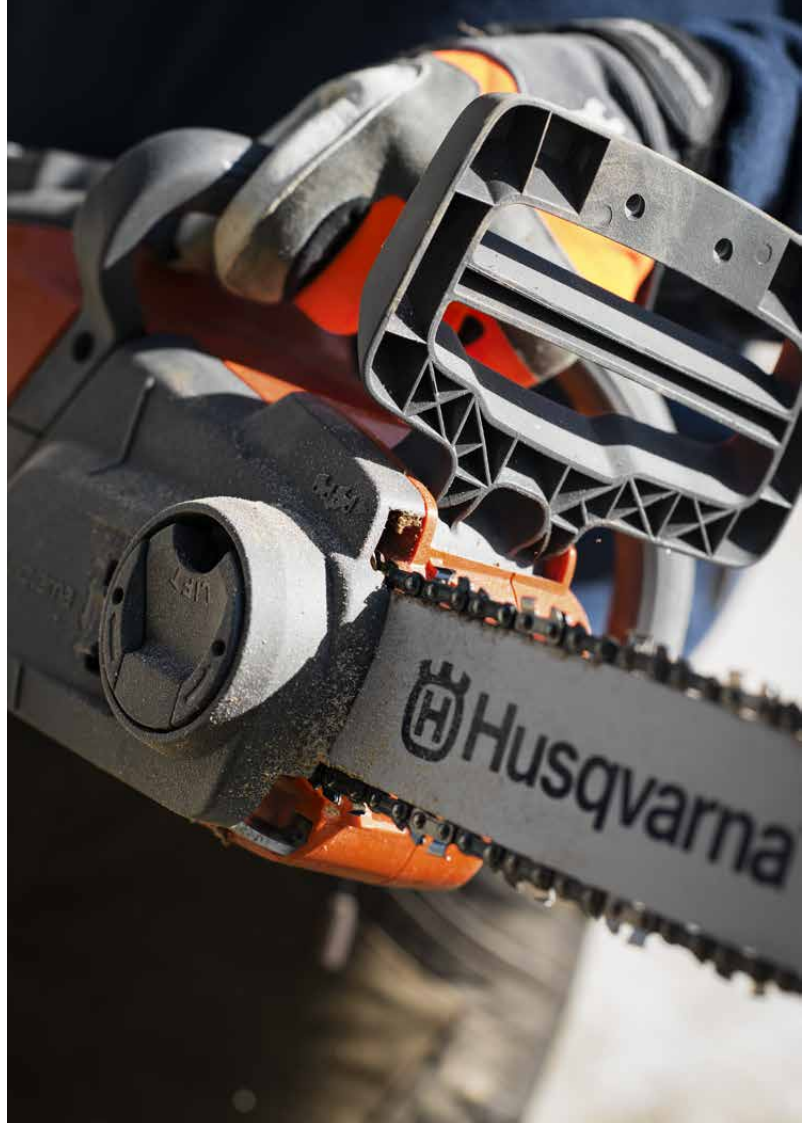

**EEN ACCU
VOOR IEDERE
TOEPASSING.**